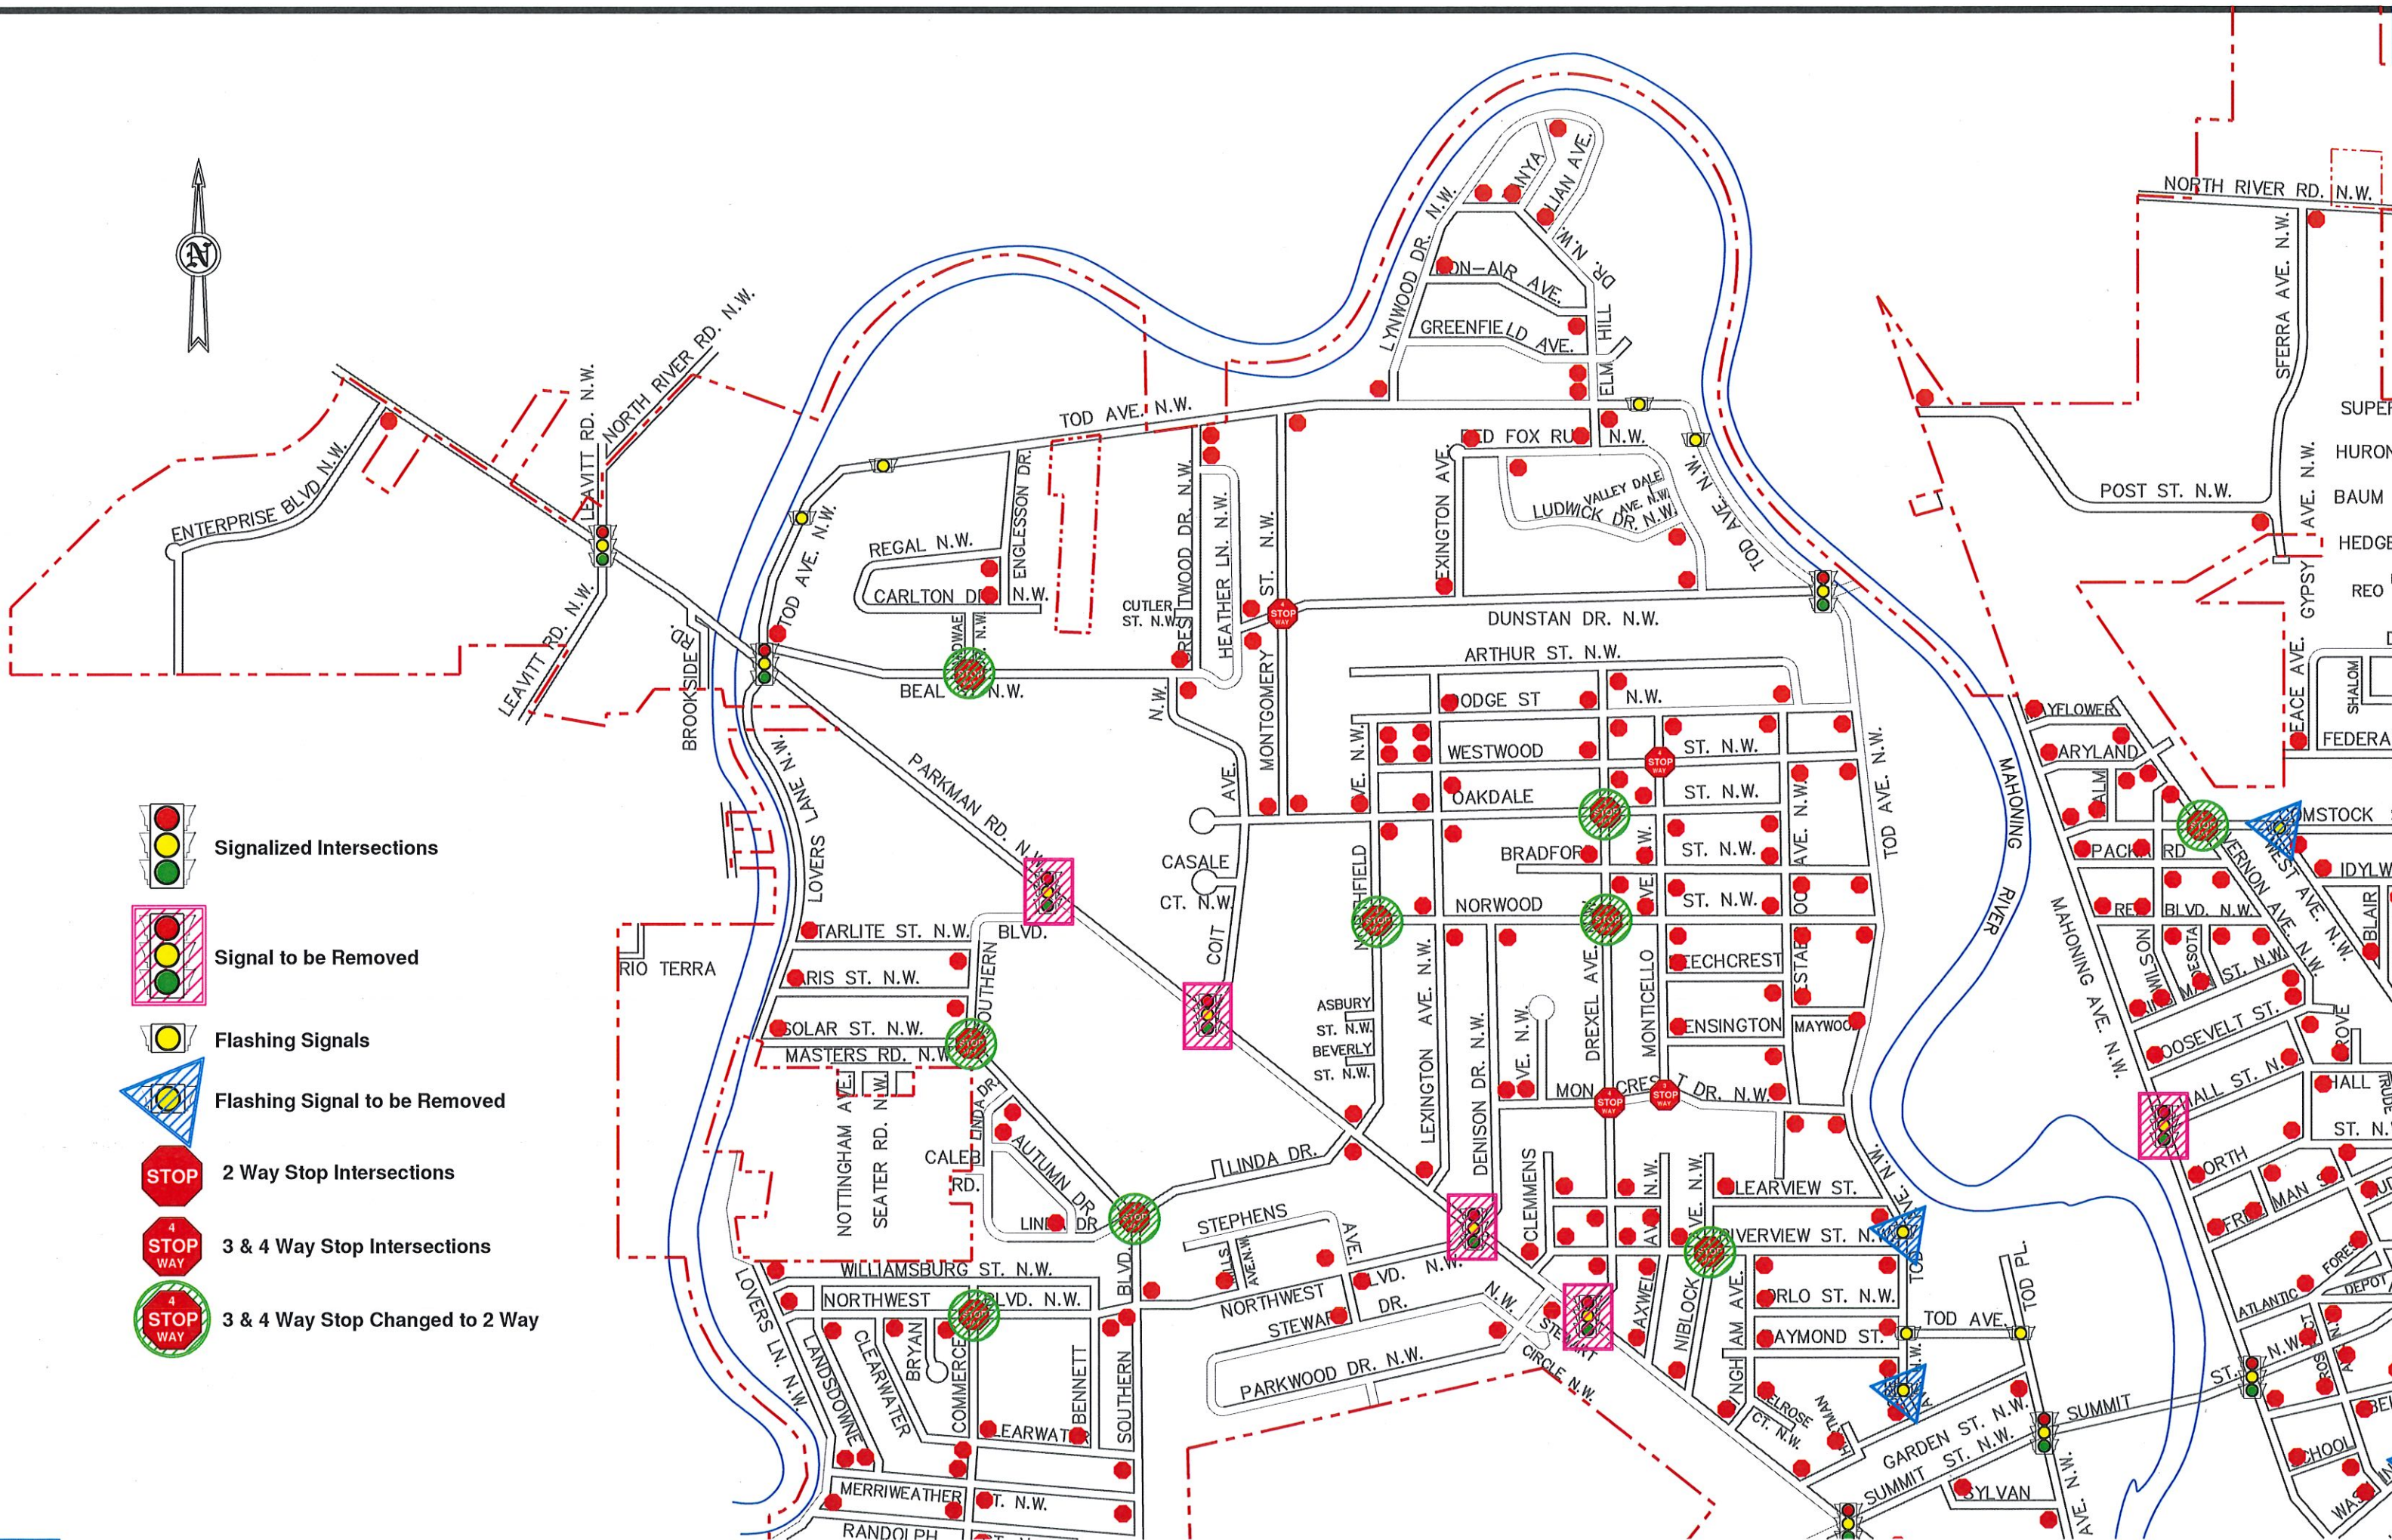

-  **Signalized Intersections**
-  **Signal to be Removed**
-  **Flashing Signals**
-  **Flashing Signal to be Removed**
-  **2 Way Stop Intersections**
-  **3 & 4 Way Stop Intersections**
-  **3 & 4 Way Stop Changed to 2 Way**

-  Signalized Intersections
-  Signal to be Removed
-  Flashing Signals
-  Flashing Signal to be Removed
-  2 Way Stop Intersections
-  3 & 4 Way Stop Intersections
-  3 & 4 Way Stop Changed to 2 Way

-  **Signalized Intersections**
-  **Signal to be Removed**
-  **Flashing Signals**
-  **Flashing Signal to be Removed**
-  **2 Way Stop Intersections**
-  **3 & 4 Way Stop Intersections**
-  **3 & 4 Way Stop Changed to 2 Way**

RIOR ST.
 I ST N.W.
 ST. N.W.
 : N.W.
 ST. N.W.

WARREN AVE. N.W.
 IVANHOE AVE. N.E.
 DOUGLAS ST. N.W.
 MARYLAND ST. N.E.
 FEDERAL ST. N.E.
 COMSTOCK ST. N.E.
 YLWILD ST. N.E.
 ALBERT ST. N.E.
 BRONZE RD
 AIGE AVE. N.E.
 DANNA ST. N.E.
 BANK ST. N.E.
 FOREST ST. N.E.
 JENA VISTA ST. N.E.
 FERRA ALTA ST. N.E.
 WOODLAND ST. N.E.
 LAIRD AVE. N.E.
 BONDIE BRAE ST. N.E.
 FAIRMONT AVE. N.E.
 KENILWORTH AVE. N.E.
 ROSELAWN AVE. N.E.
 OAK KNOLL AVE. N.E.
 ADELAID ST. N.E.
 BELVEDER ST. N.E.
 KENMOR ST. N.E.
 WILLARD ST. N.E.
 WOODLAND ST. N.E.
 OVERLOOK DR. N.E.
 STATE ROAD

NORTH RIVER RD. N.E.
 BRATISLEY ST. N.E.
 WINSOR ST. N.E.
 SCHENLEY N.E.
 GRETCHEN DR. N.E.
 ELM RD. N.E.
 YALE ST. N.E.
 LARCHMONT AVE. N.E.
 SHERIDAN AVE. N.E.
 DONNIE BRAE ST. N.E.
 CLERMON AVE. N.E.
 IRENE AVE. N.E.
 PLAZA AVE.
 REEVES RD. N.E.
 SEDGEWICK ST. N.E.
 COVENRY DR. N.E.
 TONEHENGE AVE. N.E.
 ROBERT LN. N.E.
 CRANBERRY LN. N.E.
 NORTH RD. N.E.
 GRISSOM DR.
 GLENN DR. N.E.
 DEN JEAN DR. N.E.
 STAFFORD AVE. N.E.
 DARTMOOR DR. N.E.
 CITADEL DR. N.E.
 MAPLEWOOD ST. N.E.
 HOLLYWOOD ST. N.E.
 EDGEMOND ST. N.E.
 ATLANTIC ST. N.E.
 WESTVIEW BLVD
 MELWOOD DR. N.E.
 WILDWOOD DR. N.E.
 FAIRWAY DR. N.E.
 WELCKER DR. N.E.