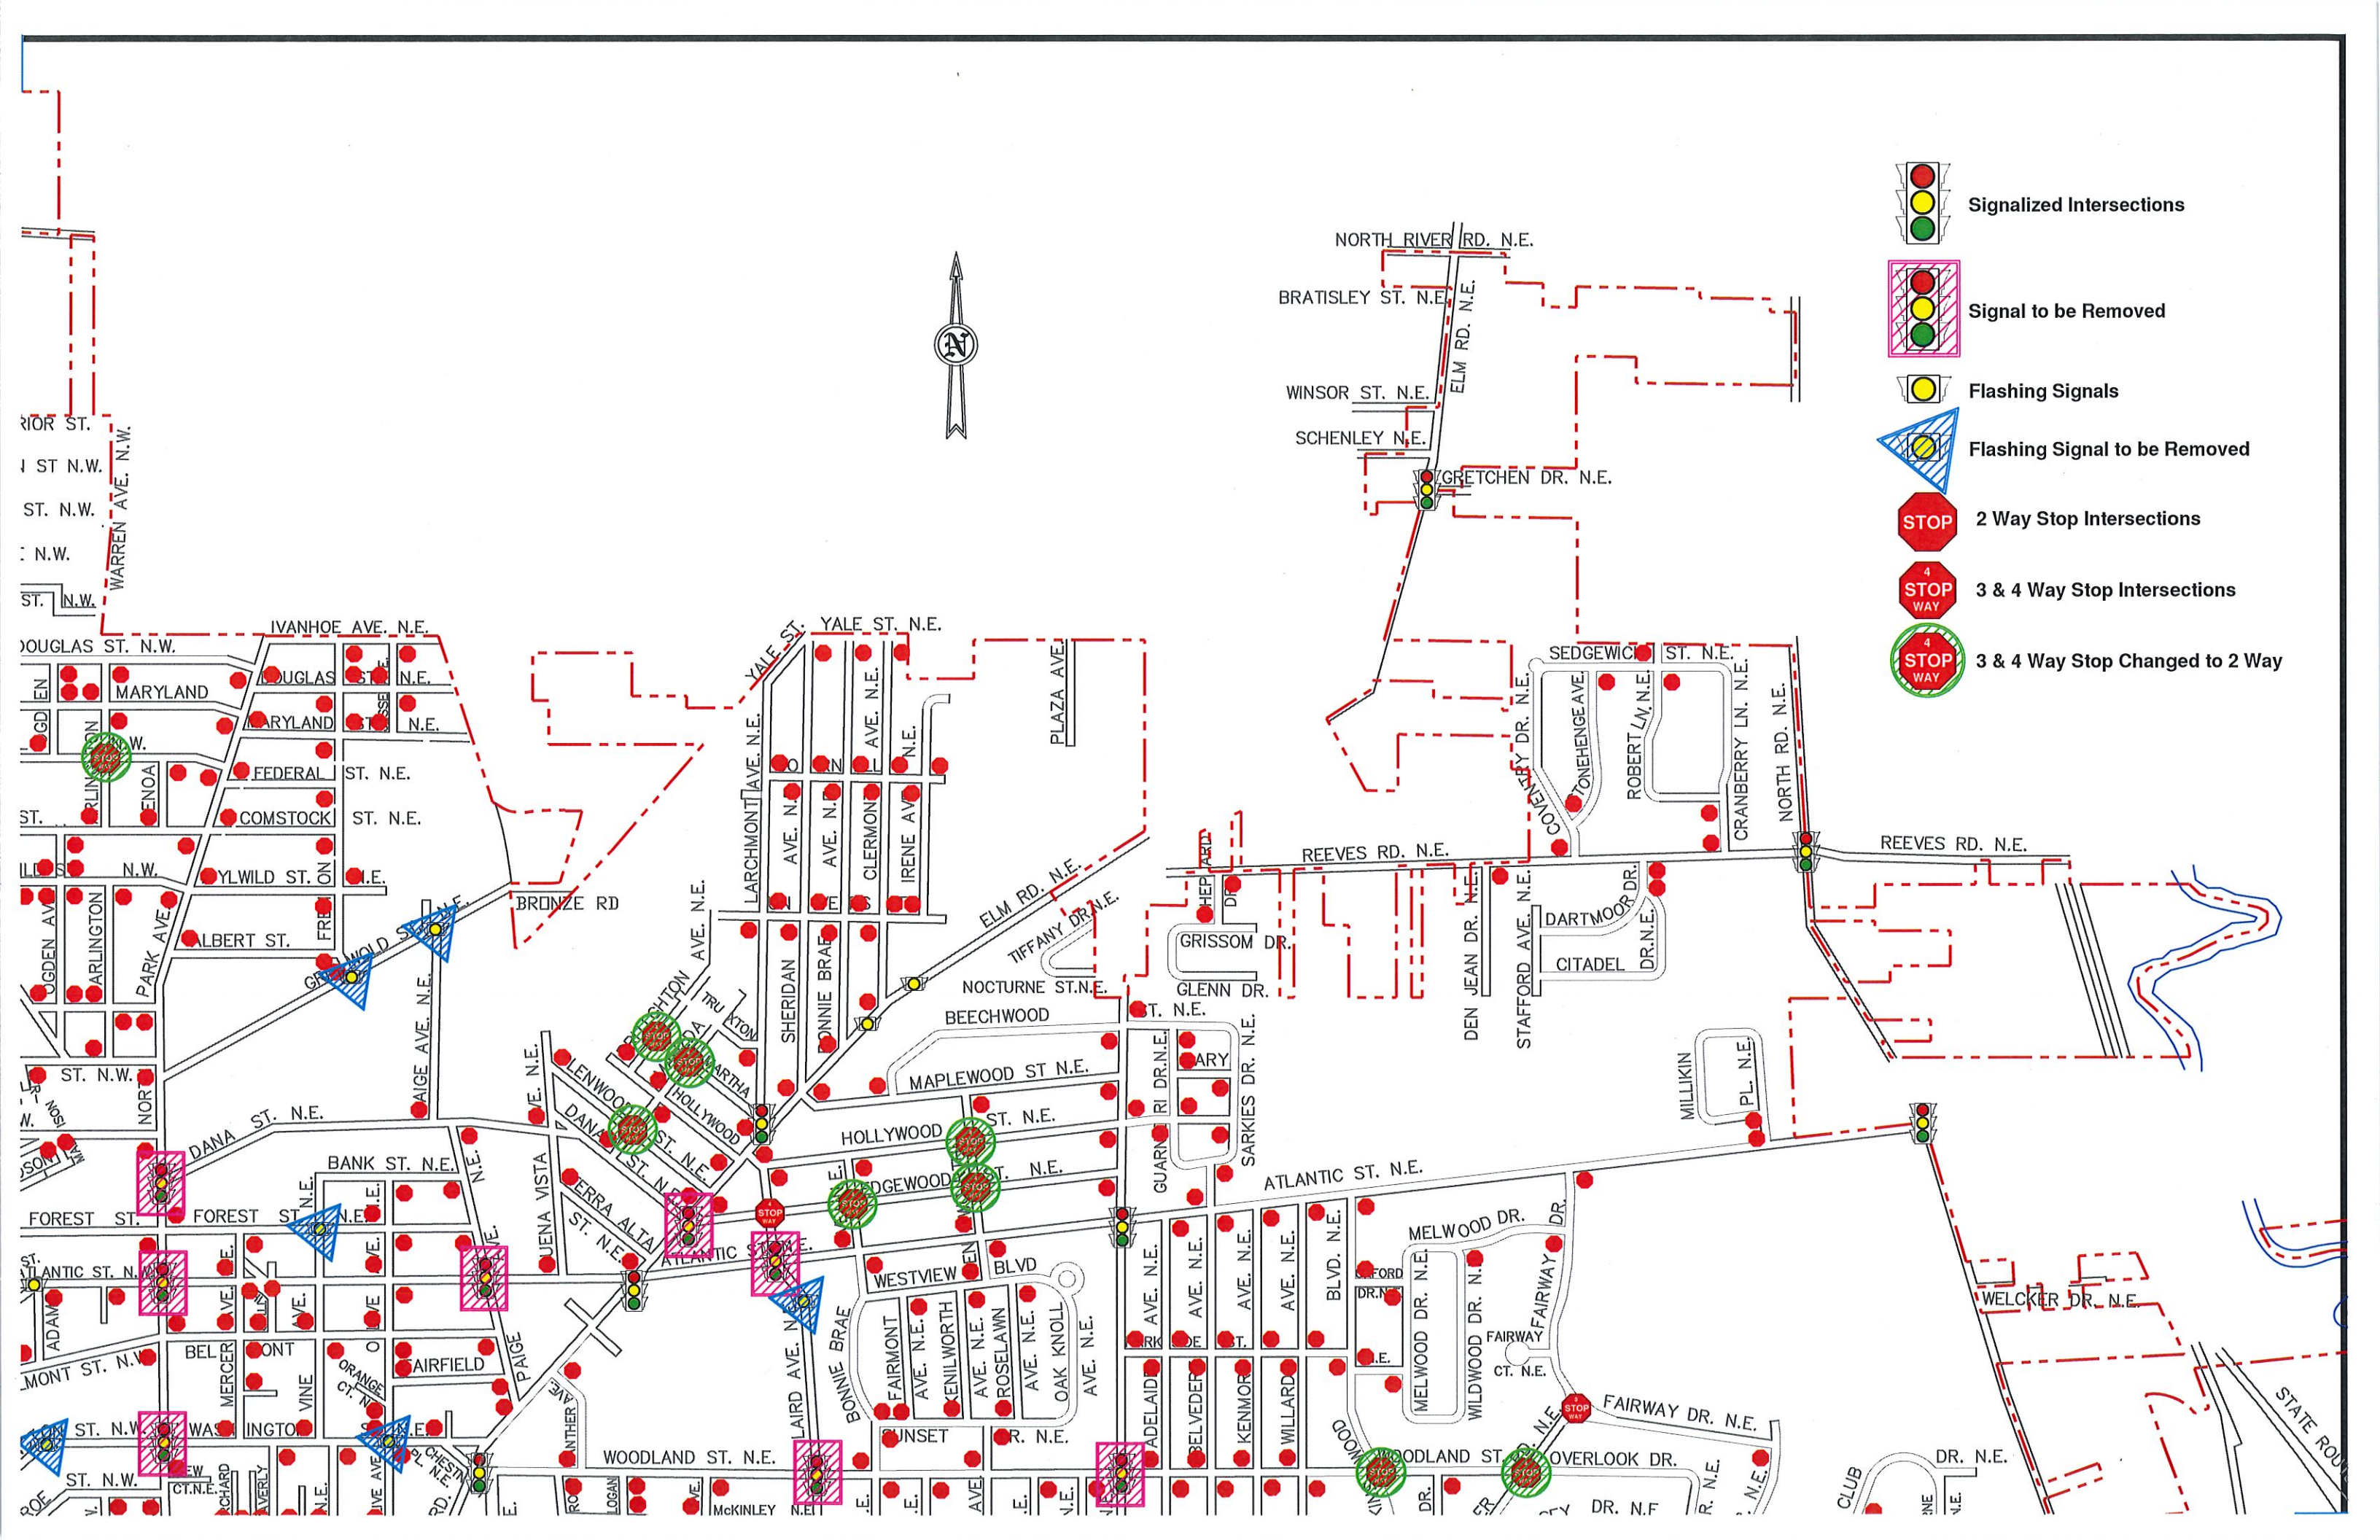

-  **Signalized Intersections**
-  **Signal to be Removed**
-  **Flashing Signals**
-  **Flashing Signal to be Removed**
-  **2 Way Stop Intersections**
-  **3 & 4 Way Stop Intersections**
-  **3 & 4 Way Stop Changed to 2 Way**

-  Signalized Intersections
-  Signal to be Removed
-  Flashing Signals
-  Flashing Signal to be Removed
-  2 Way Stop Intersections
-  3 & 4 Way Stop Intersections
-  3 & 4 Way Stop Changed to 2 Way

-  **Signalized Intersections**
-  **Signal to be Removed**
-  **Flashing Signals**
-  **Flashing Signal to be Removed**
-  **2 Way Stop Intersections**
-  **3 & 4 Way Stop Intersections**
-  **3 & 4 Way Stop Changed to 2 Way**

RIOR ST.
 I ST N.W.
 ST. N.W.
 : N.W.
 ST. N.W.

WARREN AVE. N.W.
 IVANHOE AVE. N.E.
 DOUGLAS ST. N.W.
 MARYLAND ST. N.E.
 FEDERAL ST. N.E.
 COMSTOCK ST. N.E.
 YLWILD ST. N.E.
 ALBERT ST. N.E.
 BRONZE RD
 AIGE AVE. N.E.
 DANNA ST. N.E.
 BANK ST. N.E.
 FOREST ST. N.E.
 JENA VISTA ST. N.E.
 FERRA ALTA ST. N.E.
 WOODLAND ST. N.E.
 LAIRD AVE. N.E.
 BONDIE BRAE ST. N.E.
 FAIRMONT AVE. N.E.
 KENILWORTH AVE. N.E.
 ROSELAWN AVE. N.E.
 OAK KNOLL AVE. N.E.
 ADELAID ST. N.E.
 BELVEDER ST. N.E.
 KENMOR ST. N.E.
 WILLARD ST. N.E.
 WOODLAND ST. N.E.
 OVERLOOK DR. N.E.
 STATE ROAD

NORTH RIVER RD. N.E.
 BRATISLEY ST. N.E.
 WINSOR ST. N.E.
 SCHENLEY N.E.
 GRETCHEN DR. N.E.
 ELM RD. N.E.
 YALE ST. N.E.
 LARCHMONT AVE. N.E.
 SHERIDAN AVE. N.E.
 DONNIE BRAE ST. N.E.
 CLERMON AVE. N.E.
 IRENE AVE. N.E.
 PLAZA AVE.
 REEVES RD. N.E.
 SEDGEWICK ST. N.E.
 COVENRY DR. N.E.
 TONEHENGE AVE. N.E.
 ROBERT LN. N.E.
 CRANBERRY LN. N.E.
 NORTH RD. N.E.
 GRISSOM DR.
 GLENN DR. N.E.
 DEN JEAN DR. N.E.
 STAFFORD AVE. N.E.
 DARTMOOR DR. N.E.
 CITADEL DR. N.E.
 MAPLEWOOD ST. N.E.
 HOLLYWOOD ST. N.E.
 EDGEMOND ST. N.E.
 ATLANTIC ST. N.E.
 WESTVIEW BLVD
 MELWOOD DR. N.E.
 WILDWOOD DR. N.E.
 FAIRWAY DR. N.E.
 WELCKER DR. N.E.